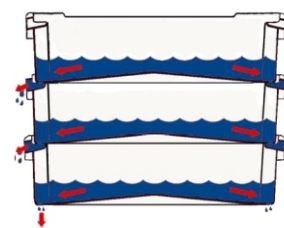

Krawędzie boczne

Palety w sztaplu

Doskonale współpracuje z Euroskrzynkami na ryby

Najwyższa jakość w najniższej cenie z dostawą do klienta

SKRZYNKI NA RYBY O POJEMNOŚCI 15 – 75 LITRÓW

Skrzynka na ryby 20 kg / 35l

Euro-Skrzynka na ryby 25 kg / 40l

Skrzynka na ryby 40 kg / 60l

Skrzynka na filety

Skrzynka na ryby 50 kg / 75l

Skrzynki na ryby		Dane techniczne					
Art.-Nr.	Opis	Wymiar zewnętrzny wewnętrzny	Ciężar własny (kg)	Materiał kolor	Pojemność (litry)	Obciążenie (dynamiczne)	Obciążenie (maksymalne)
81721011	Skrzynka na ryby 20 kg / 35 l	800 x 450 x 190	2,6	HDPE, natur	35	20	295
81721010	-boczne ściany szczelinowe	645 x 400 x 180					
81631010	Skrzynka na ryby 40kg / 60 l	800 x 450 x 270 645 x 400 x 260	3,8	HDPE, natur	60	40	395
81641010	Skrzynka na ryby 50kg / 75 l	890 x 560 x 235 725 x 495 x 228	4,3	HDPE, natur	75	50	435
81651100	Euro-skrzynka na ryby 25kg / 40 l	800 x 400 x 225 670 x 340 x 220	2,6	HDPE, natur	40	25	250
83630300	Skrzynka na filety perforacja podłogowa 10 kg / 15 l	600 x 400 x 125 493 x 370 x 100	1,5	HDPE, niebieski	15	10	
83640300	Skrzynka na filety perforacja podłogowa 15 kg / 20 l	600 x 400 x 150 490 x 365 x 125	1,6	HDPE, niebieski	20	15	

Skrzynka na ryby
20 kg/40 kg
w sztaplu

Skrzynki na ryby w zastosowaniu

System odwadniający