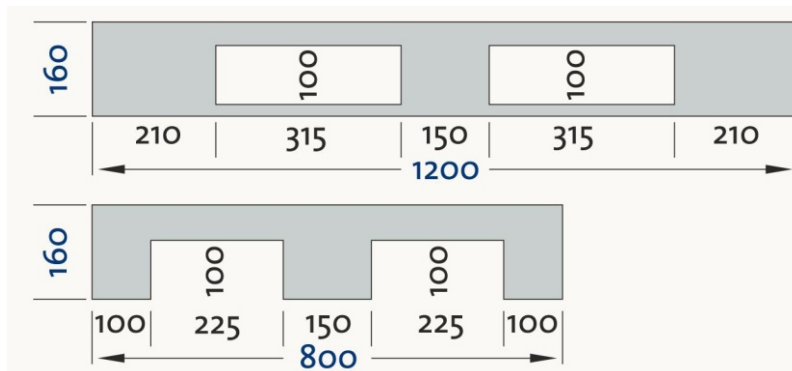

Paleta do branży rybnej H1-F 1200 x 800 mm

Paleta plastikowa dla branży rybnej **H1-F** bazuje na konstrukcji palety higienicznej **EURO H1**. Paleta jest ekonomiczna i wytrzymała. Optymalizuje transport w **Euroskrzynkach na ryby** i w standardowych systemach skrzynek stosowanych w branży rybnej.

DANE TECHNICZNE - WYMIARY

H1 - F	1200 x 800 mm
Materiał:	HDPE
Waga:	18,0 kg
Ładowność:	
- obciążenie statyczne:	5000 kg
- obciążenie dynamiczne:	1250 kg
W regale wysokiego składowania:	1000 kg

ZASTOSOWANIE

Krawędzie boczne

Palety w sztaplu

Doskonale współpracuje z Euroskrzynkami na ryby

Najwyższa jakość w najniższej cenie z dostawą do klienta

SKRZYNKI NA RYBY O POJEMNOŚCI 15 – 75 LITRÓW

Skrzynka na ryby 20 kg / 35l