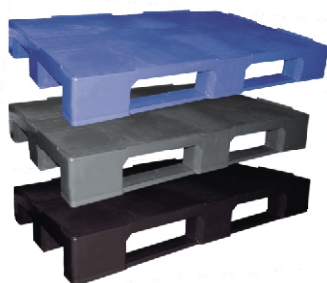

FACH-PAK BALTIC

Svirno g. 1,
LT-13242 Vilnius, Lietuva
Моб.тел. + 370 680 10770
Тел/факс: +370 5 233 4672
Эл.почта: info@fach-pak.eu

FACH PAK

ПОДДОНЫ ПЛАСТМАССОВЫЕ

ЕВРО-ПОДДОНЫ

800 X 1200
1000 X 1200